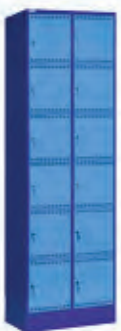

53.066.501
53.070.501